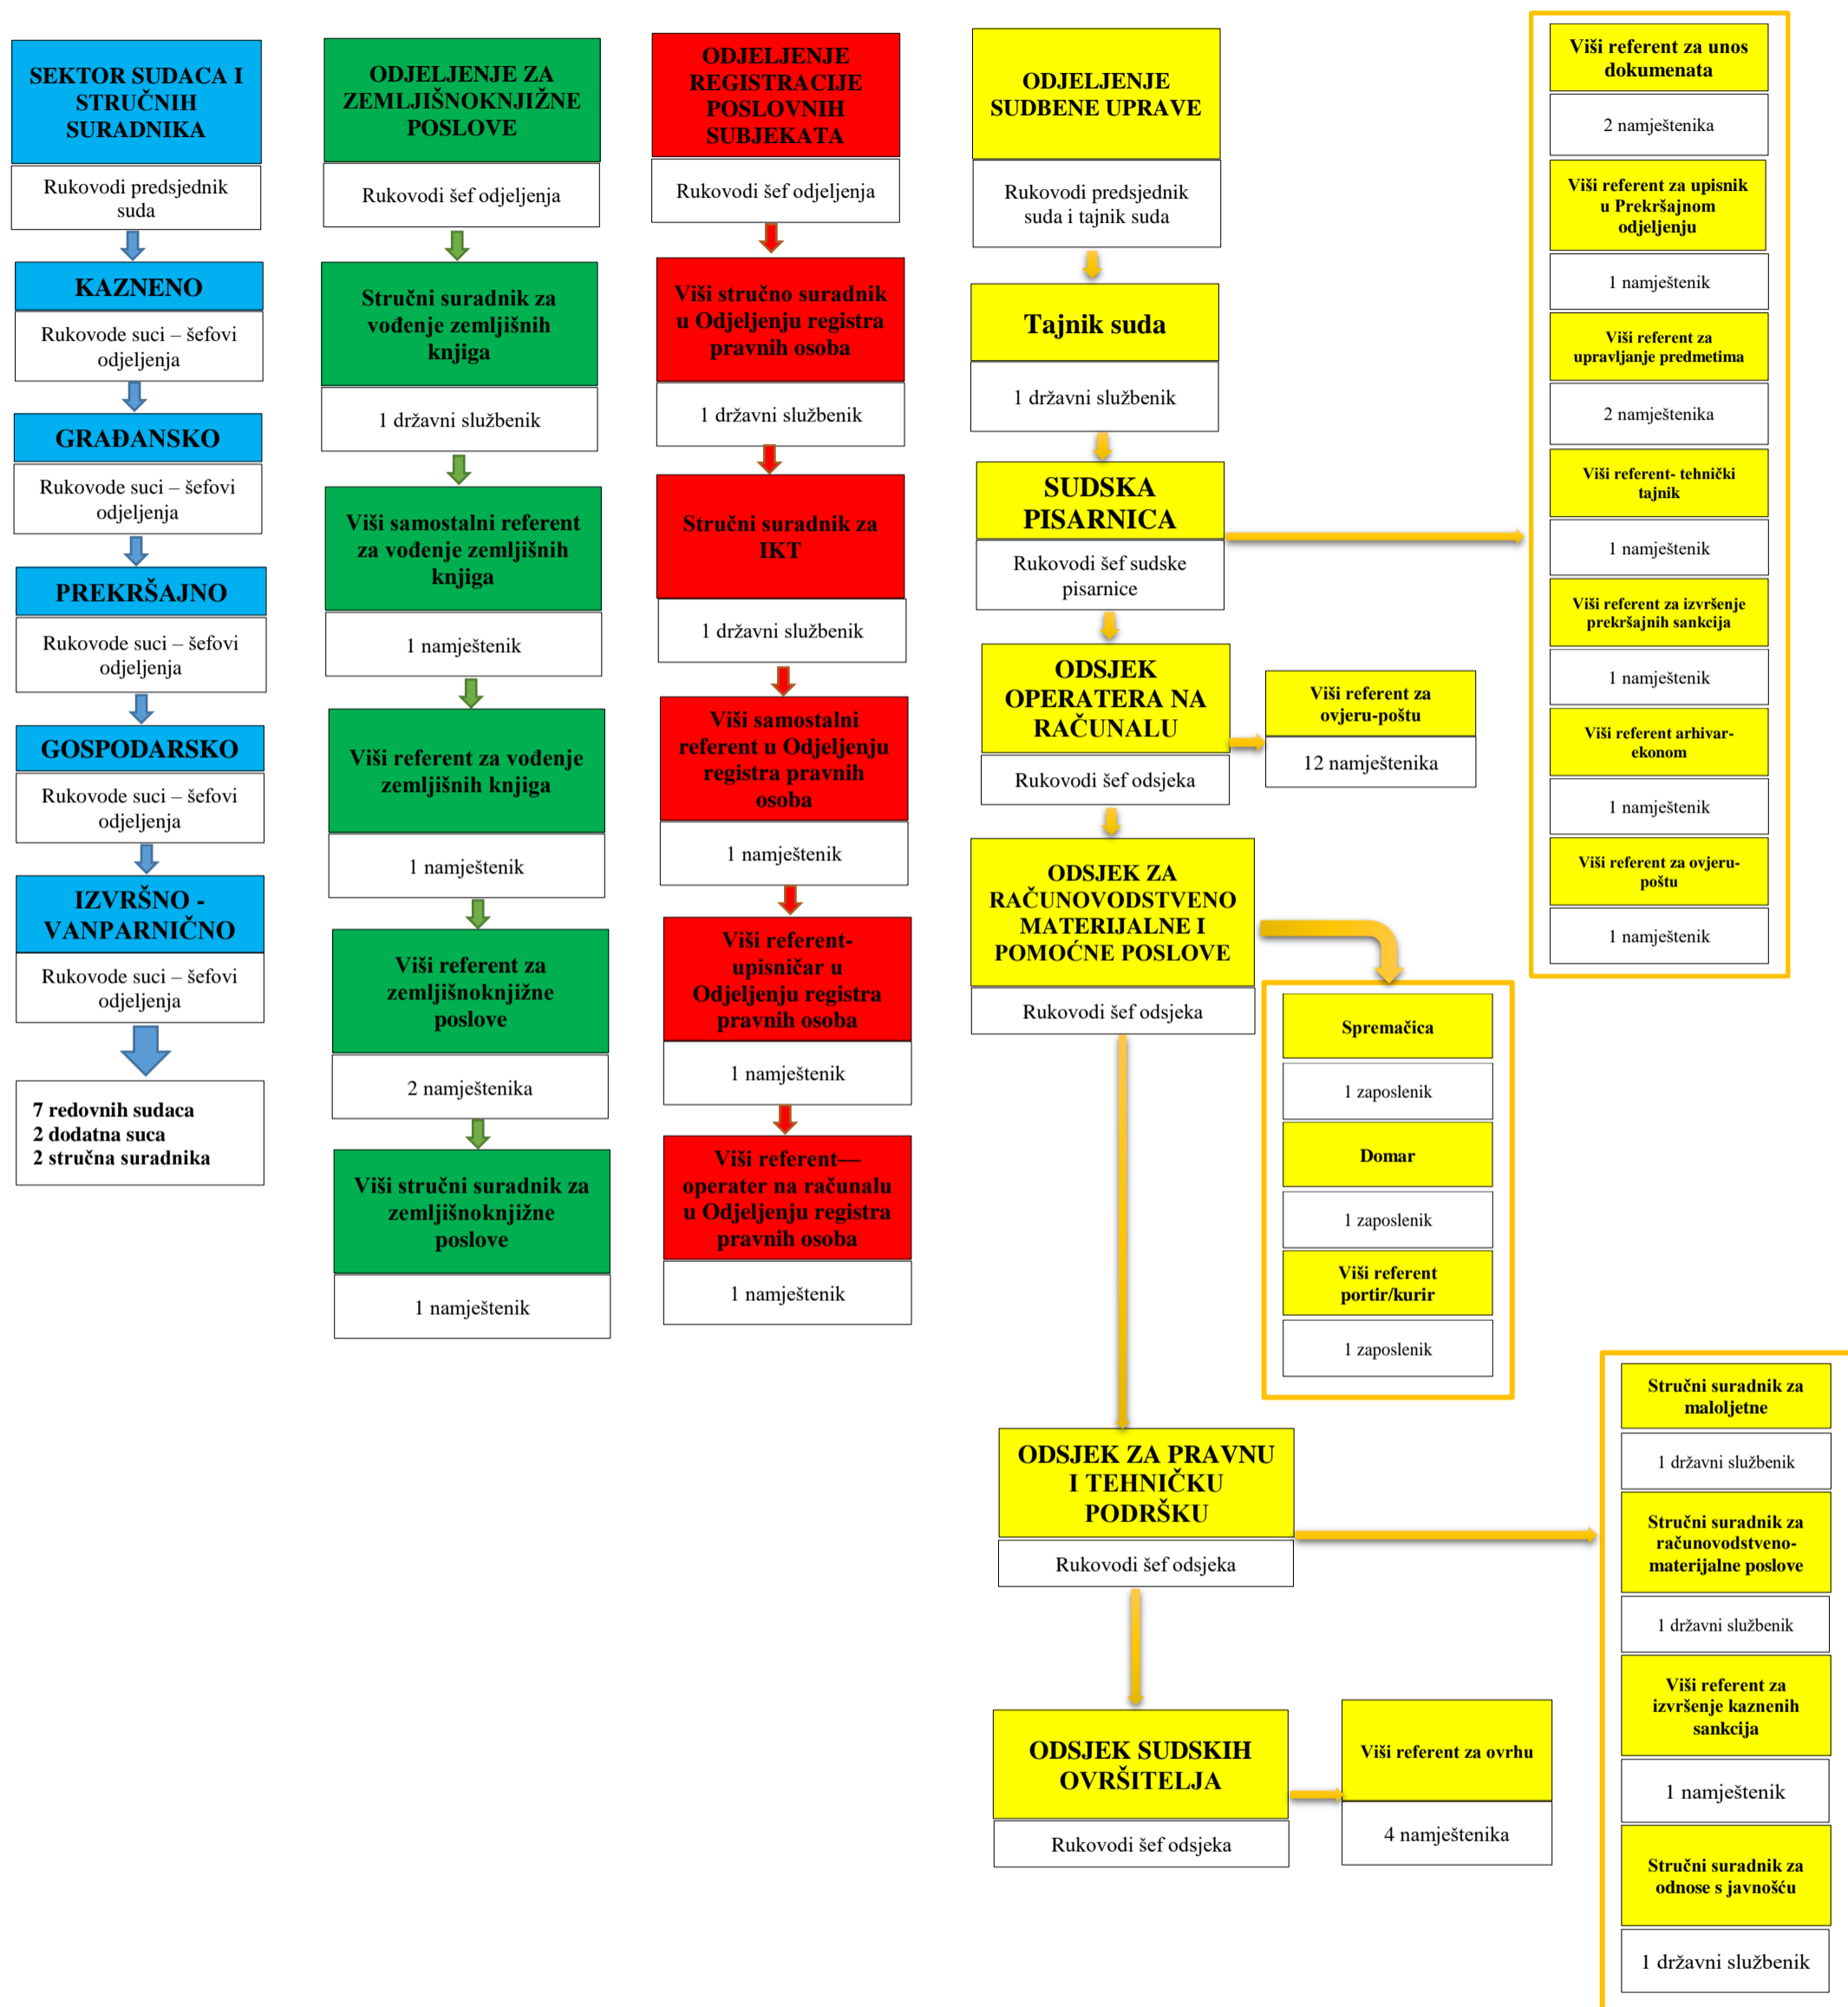

# SHEMATSKI PRIKAZ UNUTARNJEG USTROJSTVA

## OPĆINSKOG SUDA U LIVNU

## SHEMATSKI PRIKAZ UNUTARNJEG USTROJSTVA

### ODJELJENJA SUDA U TOMISLAVGRADU I DRVARU