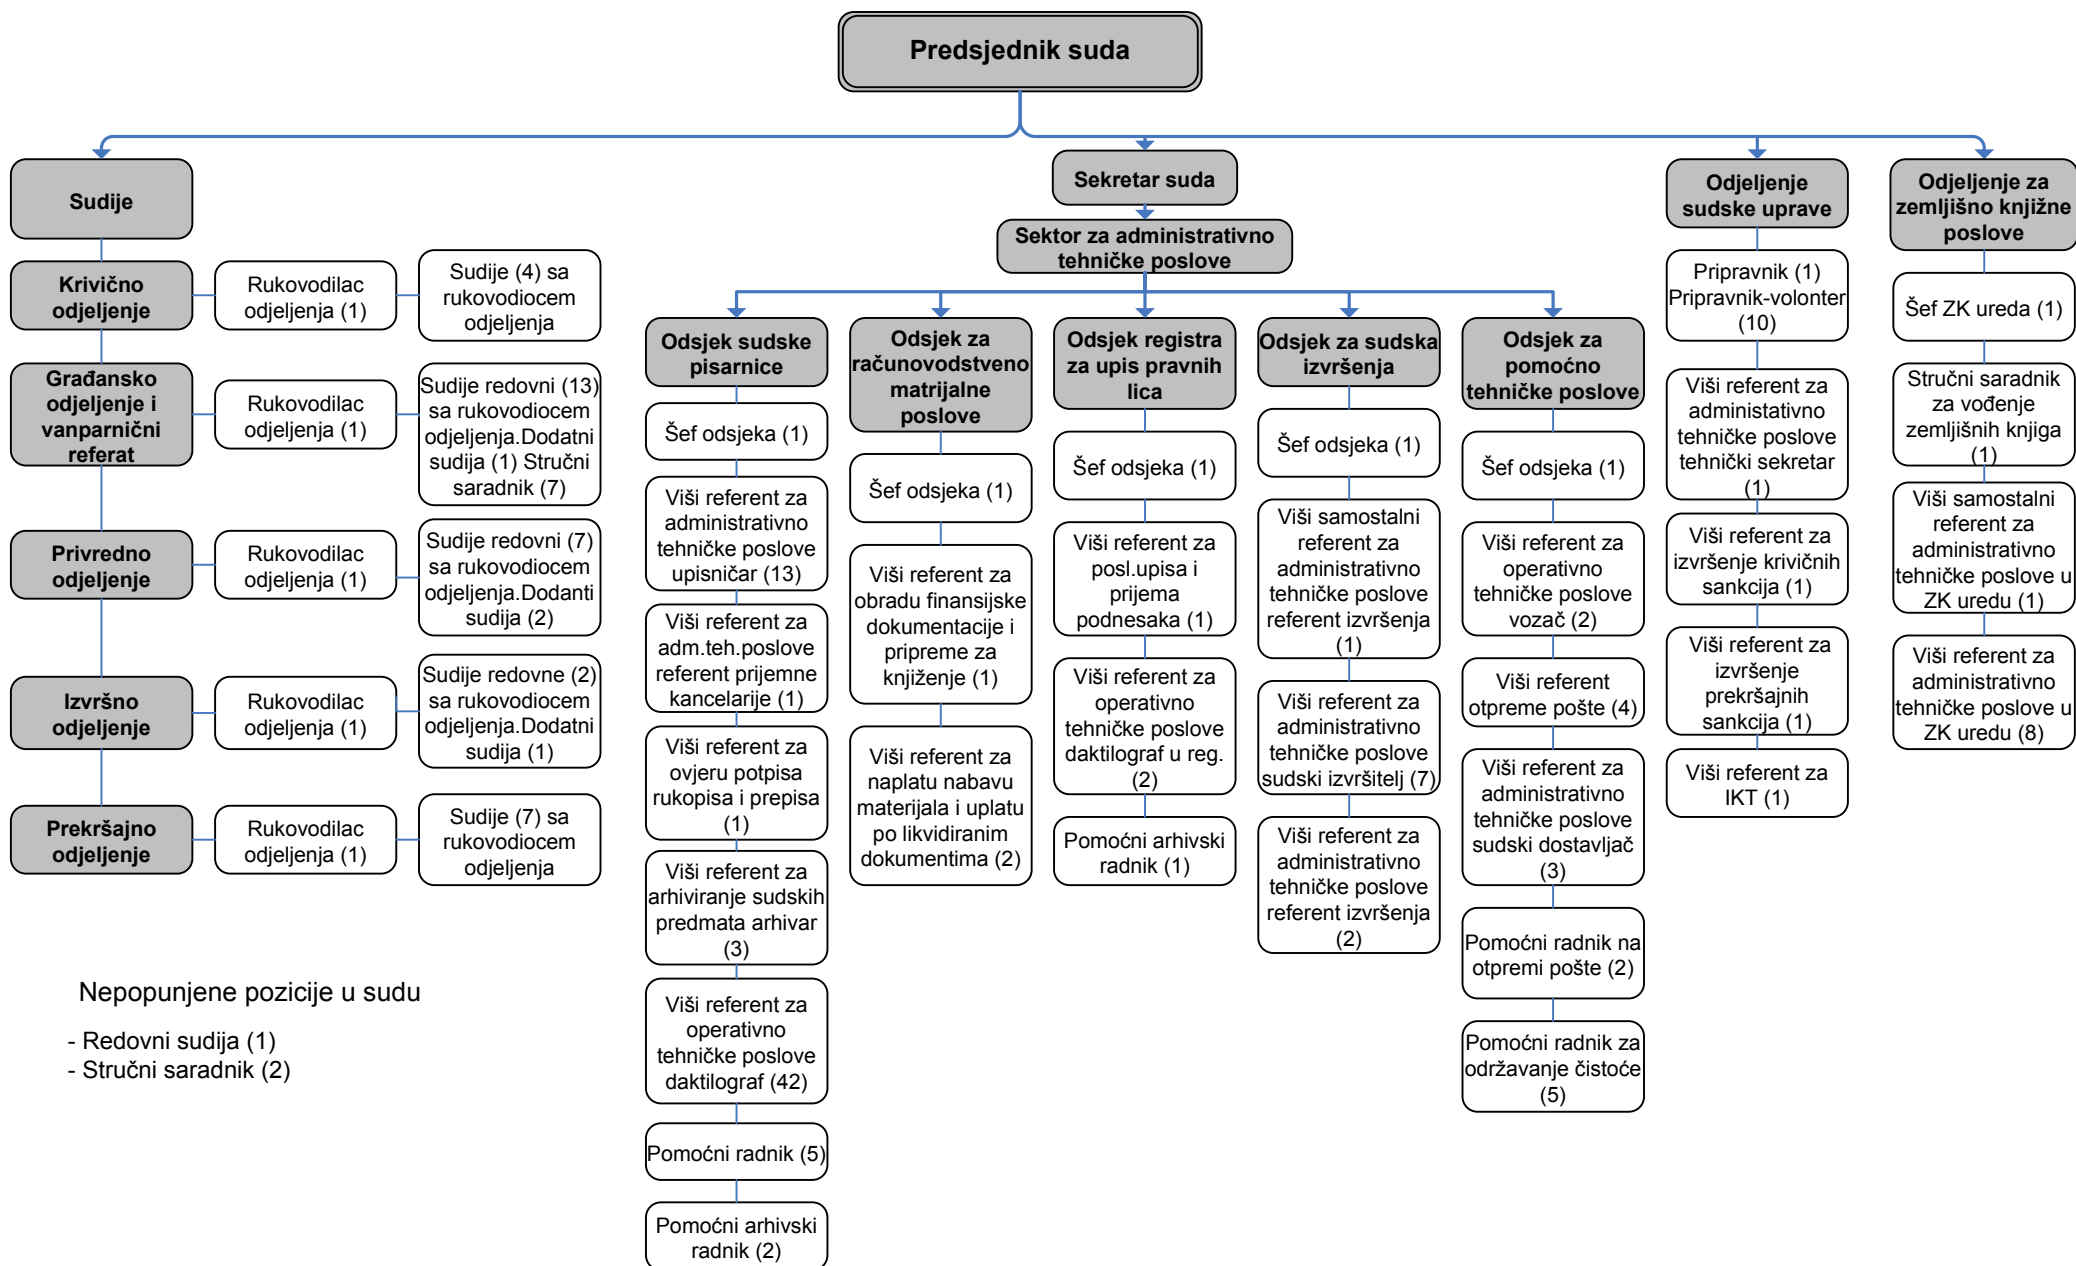

ORGANIZACIONA ŠEMA OPĆINSKOG SUDA U TUZLI PREMA BROJU ZAPOSLENIH

Nepopunjene pozicije u sudu

- Redovni sudija (1)
- Stručni saradnik (2)