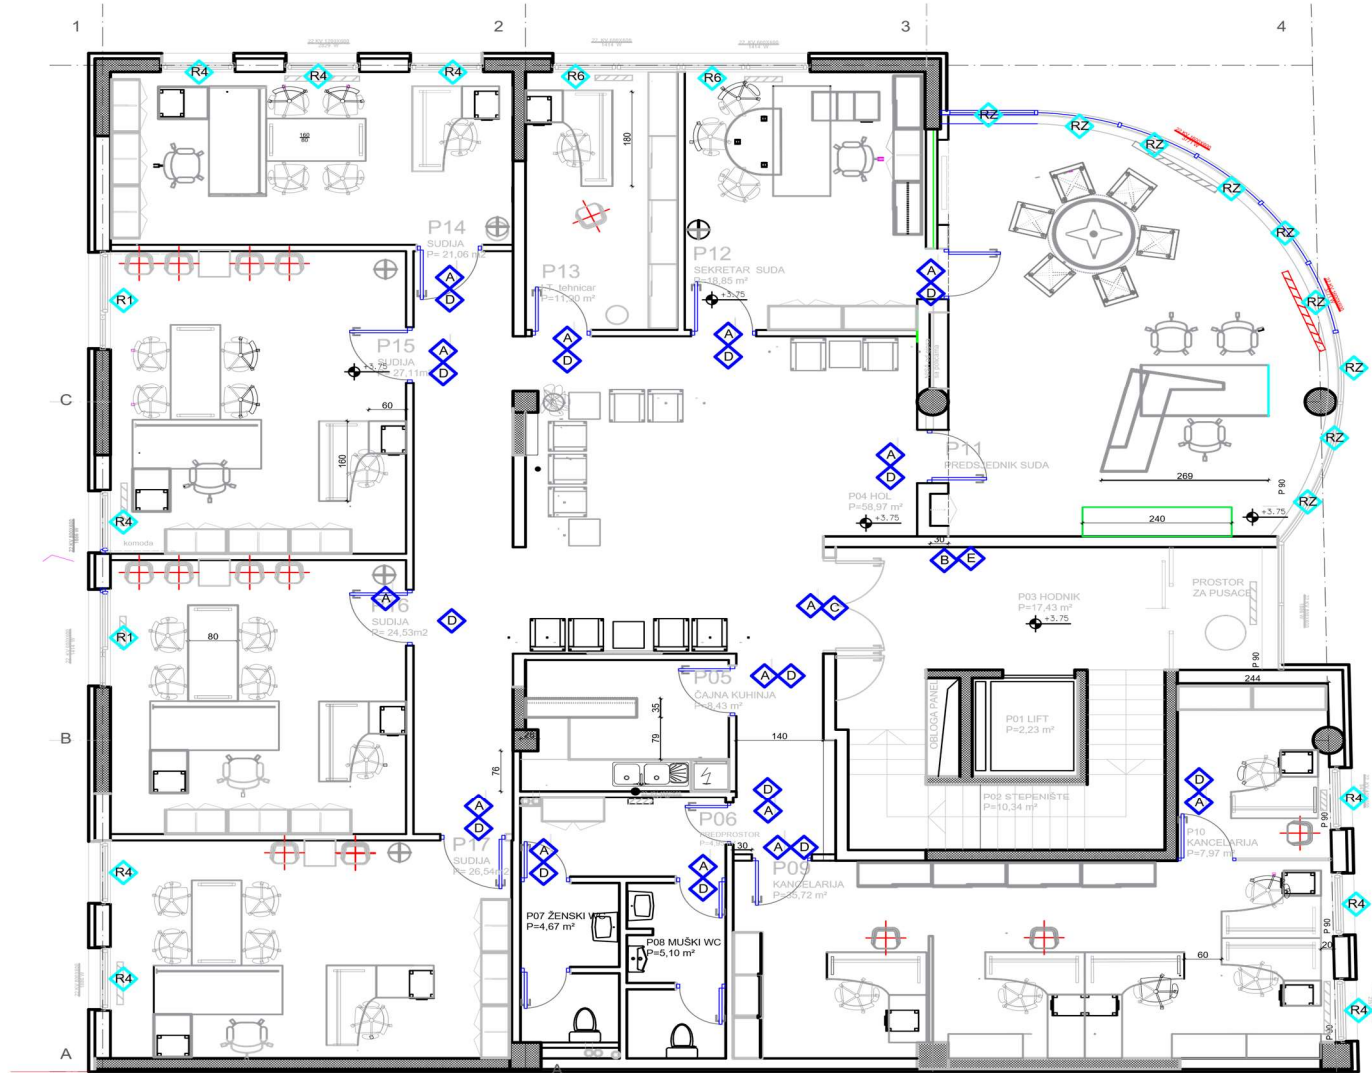

PRIVREDNI SUD

P.01	LIFT
P.02	STEPENIŠTE
P.03	HODNIK
P.04	HOL
P.05	ČAJNA KUHINJA
P.06	PREDPROSTOR
P.07	ŽENSKI WC
P.08	MUŠKI WC
P.09	KANCELARIJA
P.10	KANCELARIJA
P.11	PREDJEDNIK SUDA
P.12	SEKRETARICA
P.13	KANCELARIJA
P.14	SUDIJA + Sudnica
P.15	SUDIJA + Sudnica
P.16	SUDIJA + Sudnica
P.17	SUDIJA + Sudnica

+3.75

1.SPRAT

Privredni Sud
Pozicije
oznaka prostorija
i Rolo screen

Investitor	OKRUŽNI PRIVREDNI SUD U PRJEDORU		
Projekat	Glavni projekat enterijera i namještaja		
Nacrt	OSNOVA 1.sprata Pozicije Oznaka i Rolo		
Faza	Datum Mart 2020	Razmjera 1 : 50	Broj lista 8