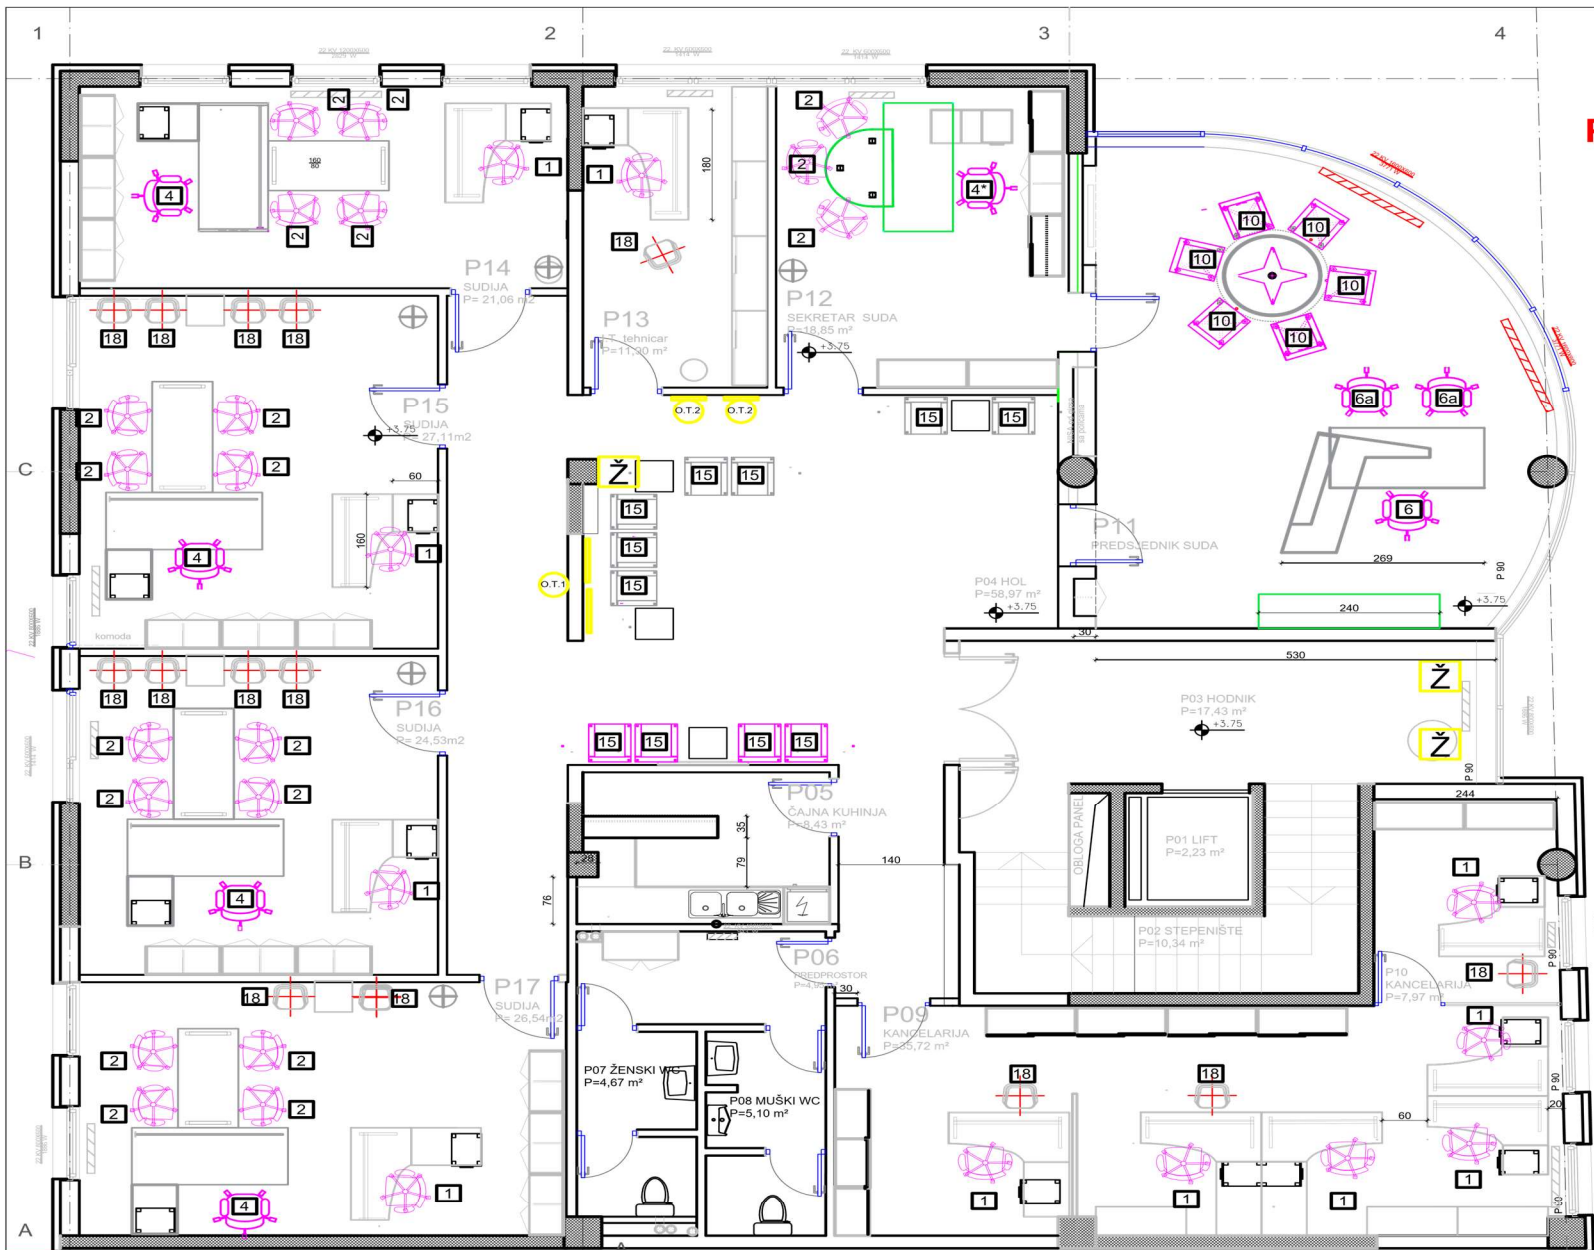

PRIVREDNI SUD

P.01	LIFT
P.02	STEPENIŠTE
P.03	HODNIK
P.04	HOL
P.05	ČAJNA KUHINJA
P.06	PREDPROSTOR
P.07	ŽENSKI WC
P.08	MUŠKI WC
P.09	KANCELARIJA
P.10	KANCELARIJA
P.11	PREDJEDNIK SUDA
P.12	SEKRETARICA
P.13	KANCELARIJA
P.14	SUDIJA + Sudnica
P.15	SUDIJA + Sudnica
P.16	SUDIJA + Sudnica
P.17	SUDIJA + Sudnica

↑ +3.75

1. SPRAT

Privredni Sud

Pozicije

STOLICA

NAMJESTAJ - FURNIR
 NAMJESTAJ - STAKLO KALJENO
 NAMJESTAJ - UNIVER

STOLICE GARANCIJA 5 - 8 god.
SVE SA SERTIFIKATIMA EN

Investitor	OKRUŽNI PRIVREDNI SUD U PRIJEDORU		
Projekat	Glavni projekat enterijera i namjestaja		
Nacrt	OSNOVA 1. sprata Pozicije STOLICA		
Faza	Datum Mart 2020	Razmjera 1 : 50	Broj lista 5