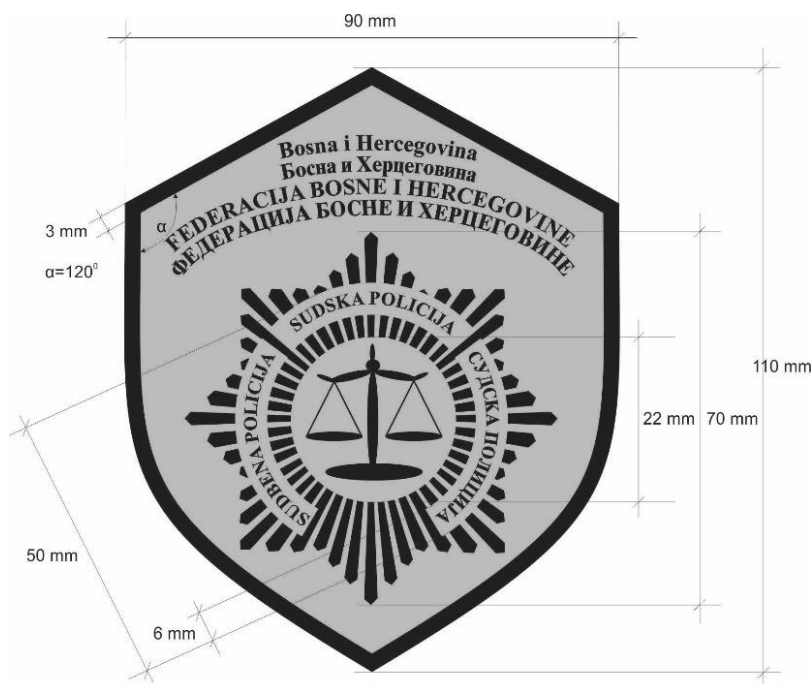

Opis i skica 5.

Amblem Sudske policije je štitastog oblika, visine 110 mm, širine 90 mm, čiji se gornji dio zavšava pod uglom od 120 stepeni. Amblem je u osnovi boje uniforme, oivičen trakom zlatnožute boje širine 3 mm. Na gornjem centralnom dijelu amblema, u četiri reda, nalazi se zlatno žutom bojom izvezen polukružni natpis: „Bosna i Hercegovina“; „Босна и Херцеговина“; „FEDERACIJA BOSNE I HERCEGOVINE“; „ФЕДЕРАЦИЈА БОСНЕ И ХЕРЦЕГОВИНЕ“. U centralnom dijelu amblema nalazi se izvezena značka sudske policije, osmokrakog oblika, prečnika dimenzija 70 mm, u osnovi zlatnožute boje, u kojoj su s početkom iz sredine simetrično raspoređena polja u obliku sunčevih zraka, čiji se kraci stepenasto završavaju. U unutrašnjem dijelu značke, na zamišljenoj kružnici prečnika 50 mm u okvirima tamnoplave boje, širine 6 mm su u zlatnožutoj boji simetrično izvezeni polukružni natpisi : „SUDSKA POLICIJA“; „СУДСКА ПОЛИЦИЈА“; „SUDBENA POLICIJA“; „СУДБЕНА ПОЛИЦИЈА“. Na sredini značke je u krugu prečnika 22 mm, zlatnožutom bojom izvezena vaga.