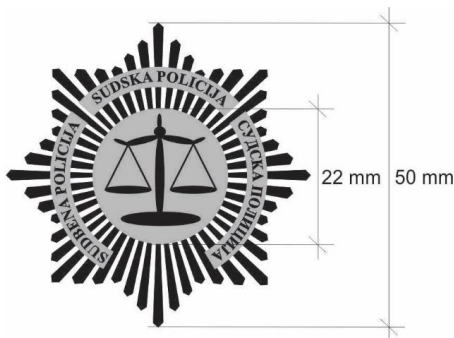

Prilog 2. – Opisi i skice oznaka na uniformi i natpisa

Opis i skica 1.

Oznaka sudske policije na kapi je izgleda značke sudske policije, osmokrakog oblika, bez broja, zlatnožute boje, prečnika dimenzija 50 mm, u osnovi značke su s početkom iz sredine simetrično raspoređena polja u obliku sunčevih zraka, čiji se kraci stepenasto završavaju. U rubnom unutrašnjem dijelu značke, na zamišljenoj kružnici, u ispupčenim okvirima crne boje, su u zlatnožutoj boji simetrično navedeni polukružni natpisi : „SUDSKA POLICIJA“; „SUDBENA POLICIJA“; „СУДСКА ПОЛИЦИЈА“; a u sredini značke je u krugu prečnika 22 mm, zlatnožutom bojom izvezena vaga.

Opis i skica 2.

Oznaka sudske policije – značka na čičak traci boje uniforme, osmokrakog oblika, bez broja, zlatnožute boje, prečnika dimenzija 70 mm, u osnovi značke su s početkom iz sredine simetrično raspoređena polja u obliku sunčevih zraka, čiji se kraci stepenasto završavaju. U rubnom unutrašnjem dijelu značke, na zamišljenoj kružnici, u ispupčenim okvirima crne boje, su u zlatnožutoj boji simetrično navedeni polukružni natpisi : „SUDSKA POLICIJA“; „SUDBENA POLICIJA“; „СУДСКА ПОЛИЦИЈА“, a u sredini značke je u krugu prečnika 25 mm, zlatnožutom bojom izvezena vaga obrubljeno žutom trakom 2 mm.

Opis i skica 3.

Oznaka za naziv „SUDSKA POLICIJA“; „SUDBENA POLICIJA“; „СУДСКА ПОЛИЦИЈА“ I broja zrnačke natpis veličine slove 9 mm i razmaka po 1 mm se nalazi na čičak traci boje uniforme pravougaonog oblika dimenzija 140 mm sa 30 mm obrubljeno žutom trakom 2 mm. Prilog slika: